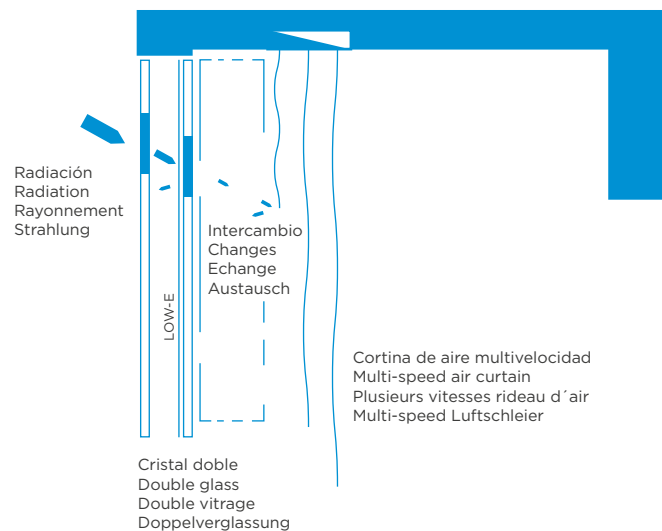

TDA = Área Total de Exposición / Total Display Area / Zone d'affichage totale / Gesamtausstellungsfläche • Vol = Volumen neto / Net volume / Volume net / Nettovolumen • Suf = Superficie de exposición / Exhibition surface / Surface d'exposition / Ausstellungsfläche.

Best energy class model. More information at EPREL or contact our Sales Department.

VLNUO

VHNUO

VLSUO

VHSUO

VLWUO

VHWUO

ADS AIR DISTRIBUTION SYSTEM